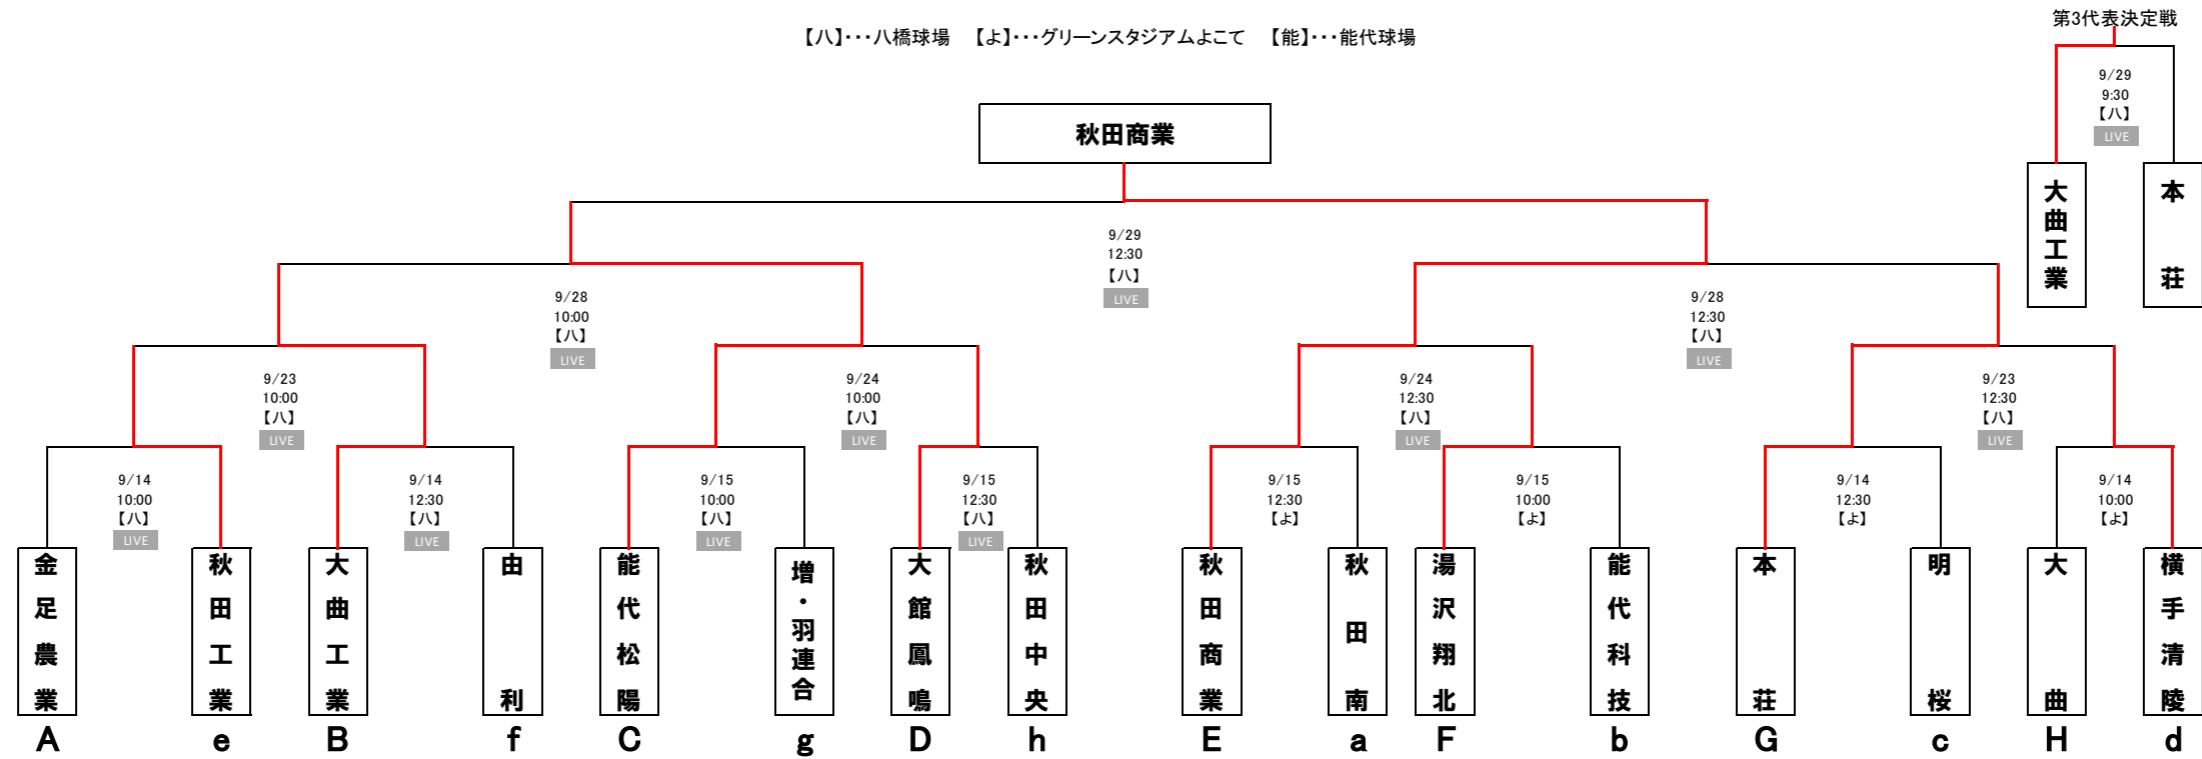

第76回秋季東北地区高等学校野球秋田県大会 組み合わせ

【八】…八橋球場 【よ】…グリーンスタジアムよこて 【能】…能代球場

※五・西連合…五城目・西目連合 ※男・太・六連合…男鹿海洋・大農太田・六郷連合 ※増・羽連合…増田・羽後連合