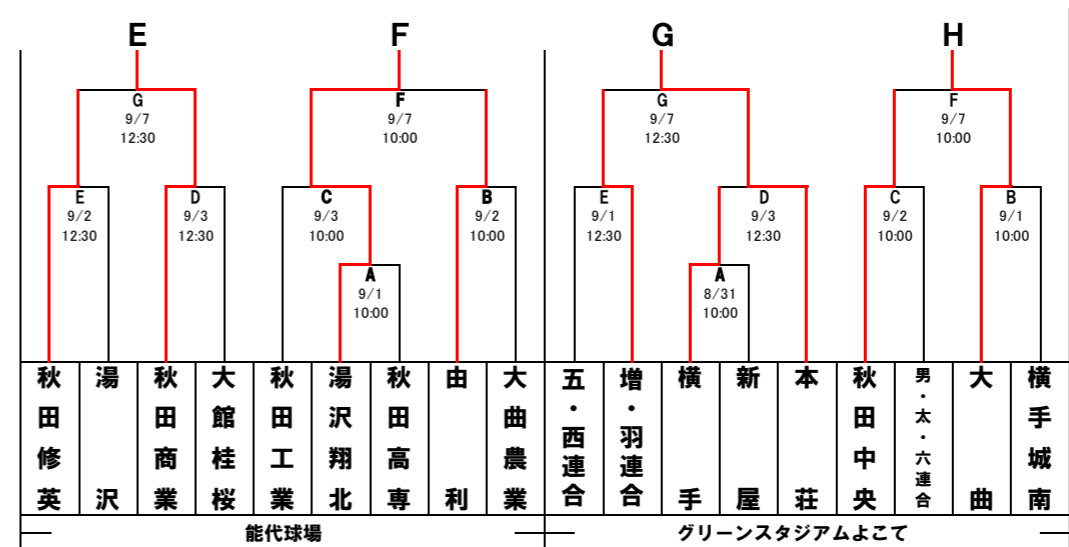

第76回秋季東北地区高等学校野球秋田県大会 組み合わせ

【八】…八橋球場 【よ】…グリーンスタジアムよこて 【能】…能代球場

※五・西連合…五城目・西目連合 ※男・太・六連合…男鹿海洋・大農太田・六郷連合 ※増・羽連合…増田・羽後連合