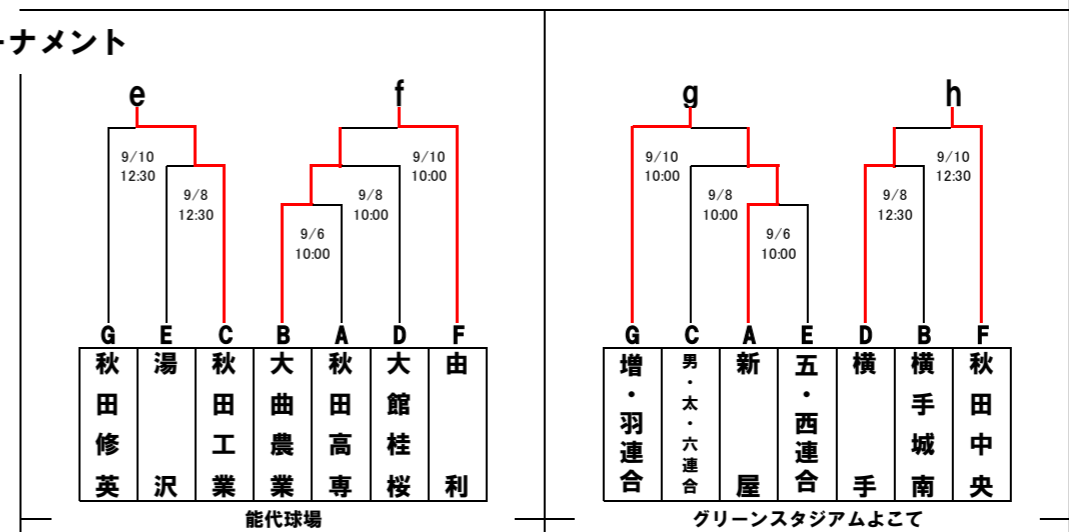

第76回秋季東北地区高等学校野球秋田県大会 組み合わせ

【八】…八橋球場 【よ】…グリーンスタジアムよこて 【能】…能代球場

※五・西連合…五城目・西目連合 ※男・太・六連合…男鹿海洋・大農太田・六郷連合 ※増・羽連合…増田・羽後連合