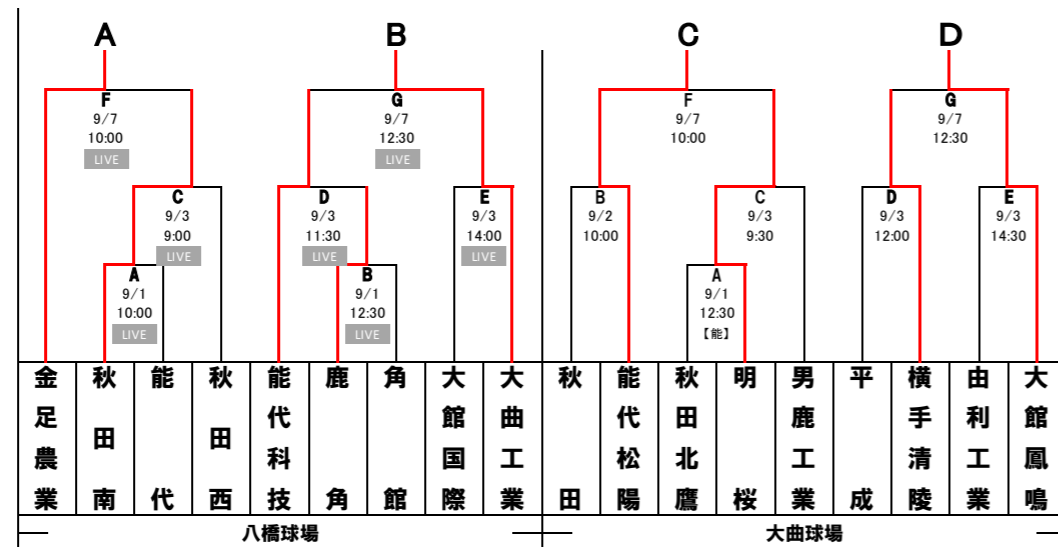

第76回秋季東北地区高等学校野球秋田県大会 組み合わせ

【八】…八橋球場 【よ】…グリーンスタジアムよこて 【能】…能代球場

※五・西連合…五城目・西目連合 ※男・太・六連合…男鹿海洋・大農太田・六郷連合 ※増・羽連合…増田・羽後連合