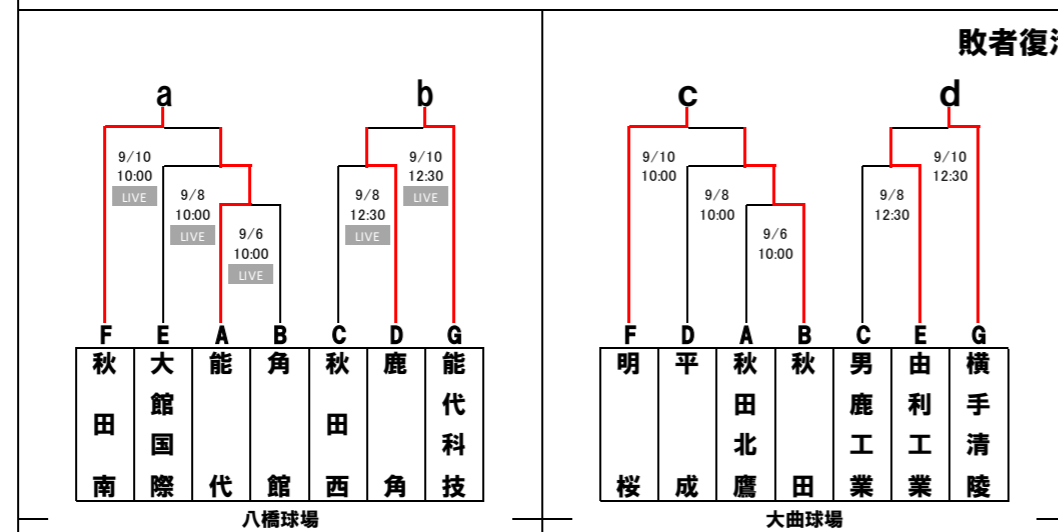

第76回秋季東北地区高等学校野球秋田県大会 組み合わせ

【八】…八橋球場 【よ】…グリーンスタジアムよこて 【能】…能代球場

※五・西連合…五城目・西目連合 ※男・太・六連合…男鹿海洋・大農太田・六郷連合 ※増・羽連合…増田・羽後連合