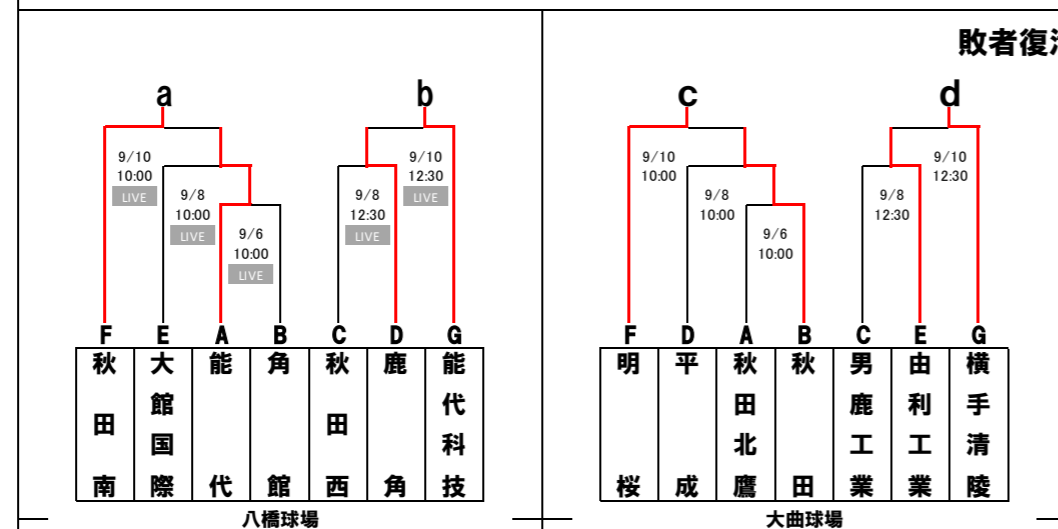

第76回秋季東北地区高等学校野球秋田県大会 組み合わせ

【八】…八橋球場 【よ】…グリーンスタジアムよこて 【能】…能代球場

第3代表決定戦

敗者復活トーナメント

※五・西連合…五城目・西目連合 ※男・太・六連合…男鹿海洋・大農太田・六郷連合 ※増・羽連合…増田・羽後連合