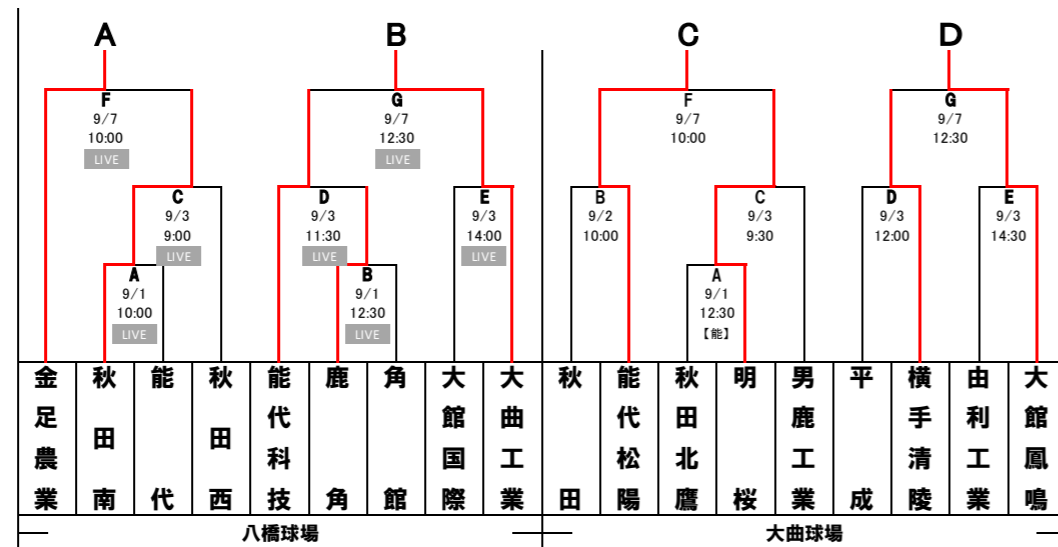

第76回秋季東北地区高等学校野球秋田県大会 組み合わせ

【八】…八橋球場 【よ】…グリーンスタジアムよこて 【能】…能代球場

第3代表決定戦

敗者復活トーナメント

※五・西連合…五城目・西目連合 ※男・太・六連合…男鹿海洋・大農太田・六郷連合 ※増・羽連合…増田・羽後連合