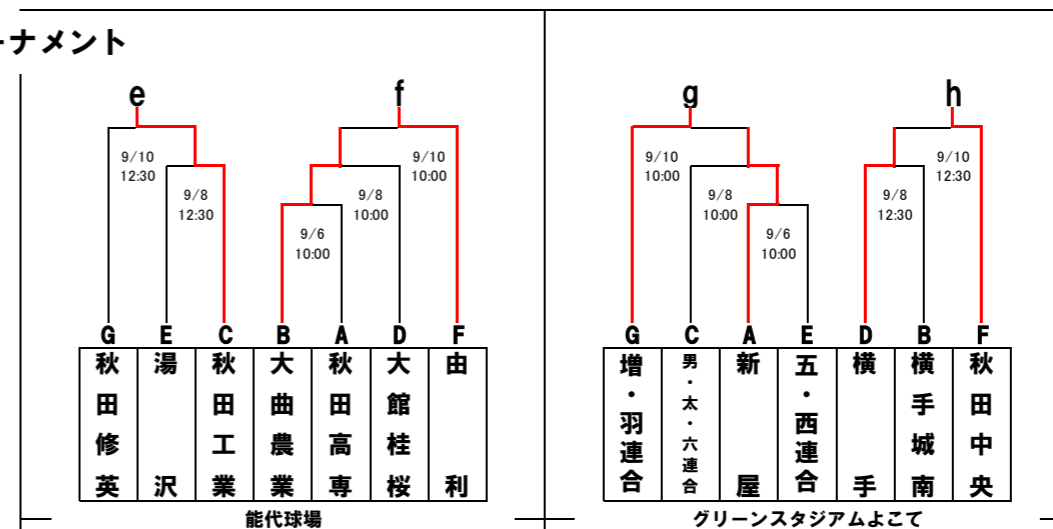

第76回秋季東北地区高等学校野球秋田県大会 組み合わせ

【八】…八橋球場 【よ】…グリーンスタジアムよこて 【能】…能代球場

第3代表決定戦

敗者復活トーナメント

※五・西連合…五城目・西目連合 ※男・太・六連合…男鹿海洋・大農太田・六郷連合 ※増・羽連合…増田・羽後連合