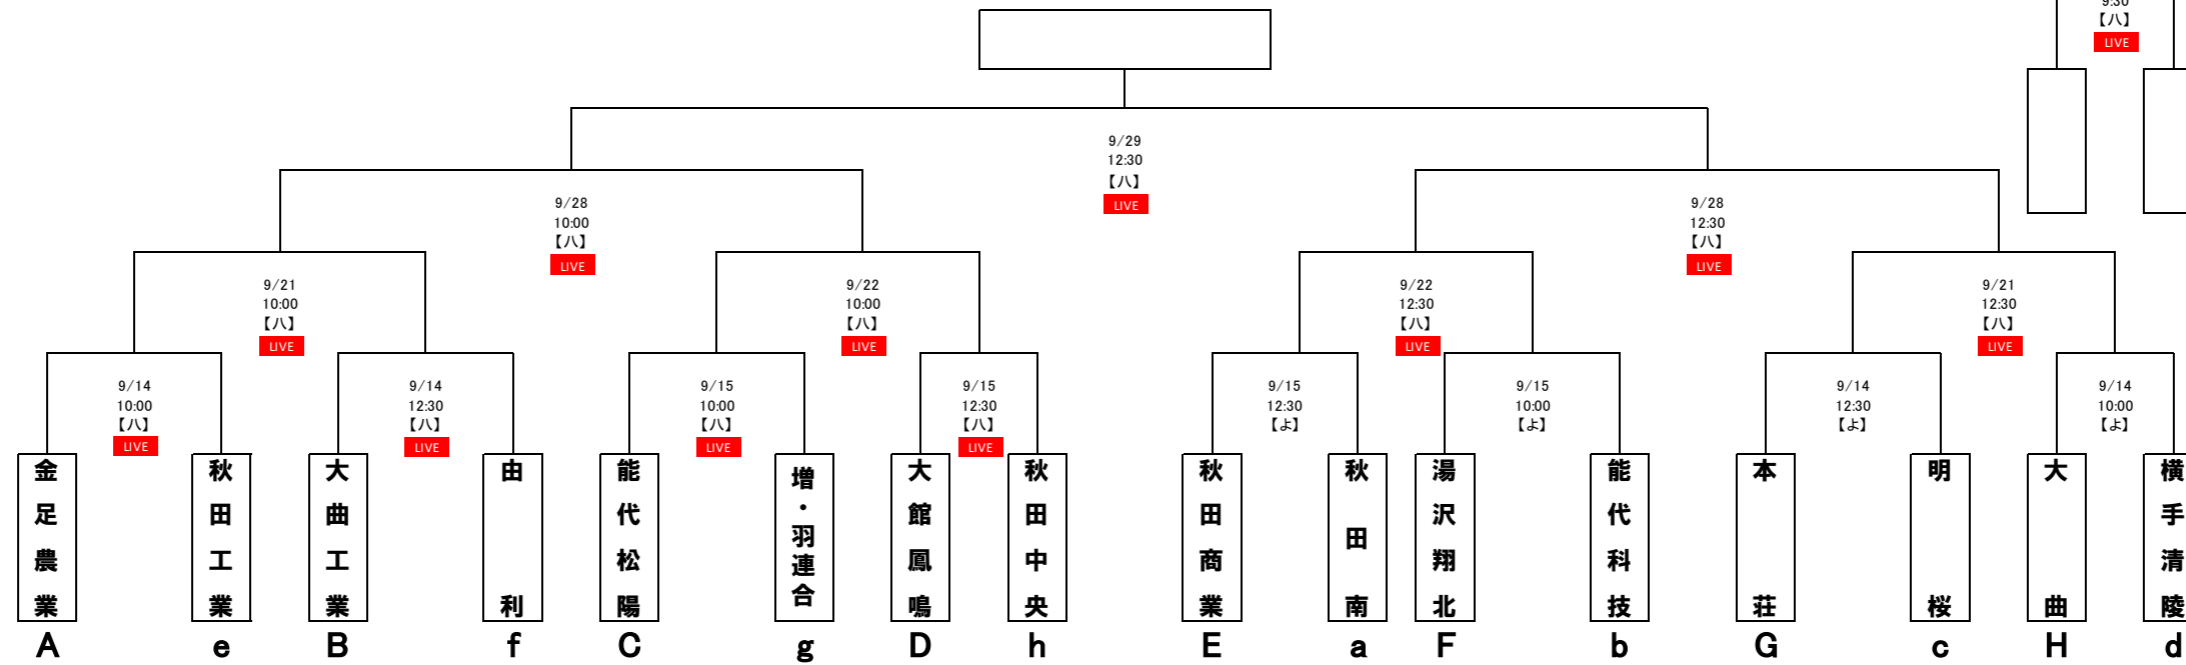

第76回秋季東北地区高等学校野球秋田県大会 組み合わせ

【八】…八橋球場 【よ】…グリーンスタジアムよこて 【能】…能代球場

第3代表決定戦

敗者復活トーナメント

※五・西連合…五城目・西目連合 ※男・太・六連合…男鹿海洋・大農太田・六郷連合 ※増・羽連合…増田・羽後連合