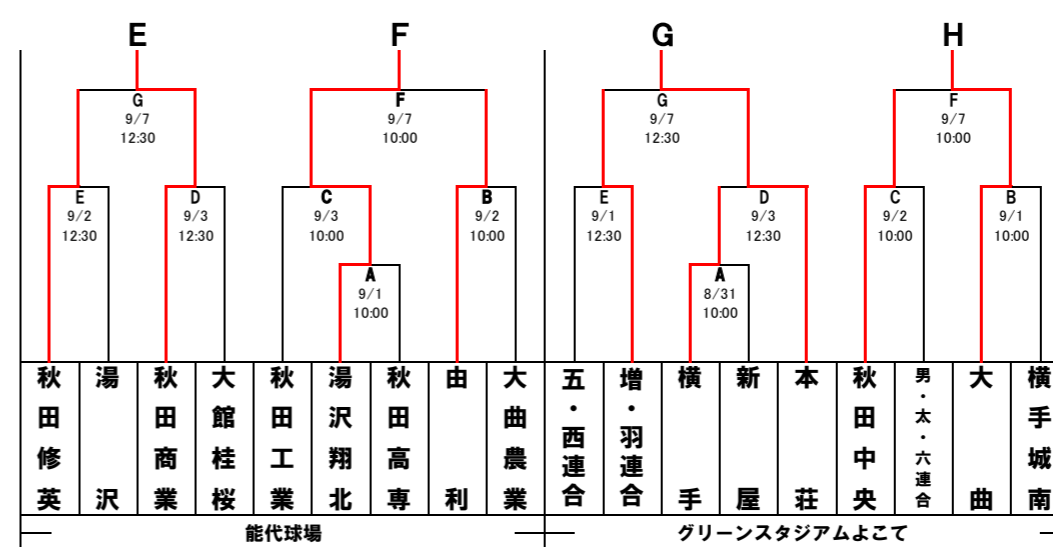

第76回秋季東北地区高等学校野球秋田県大会 組み合わせ

【八】…八橋球場 【よ】…グリーンスタジアムよこて 【能】…能代球場

第3代表決定戦

敗者復活トーナメント

※五・西連合…五城目・西目連合 ※男・太・六連合…男鹿海洋・大農太田・六郷連合 ※増・羽連合…増田・羽後連合